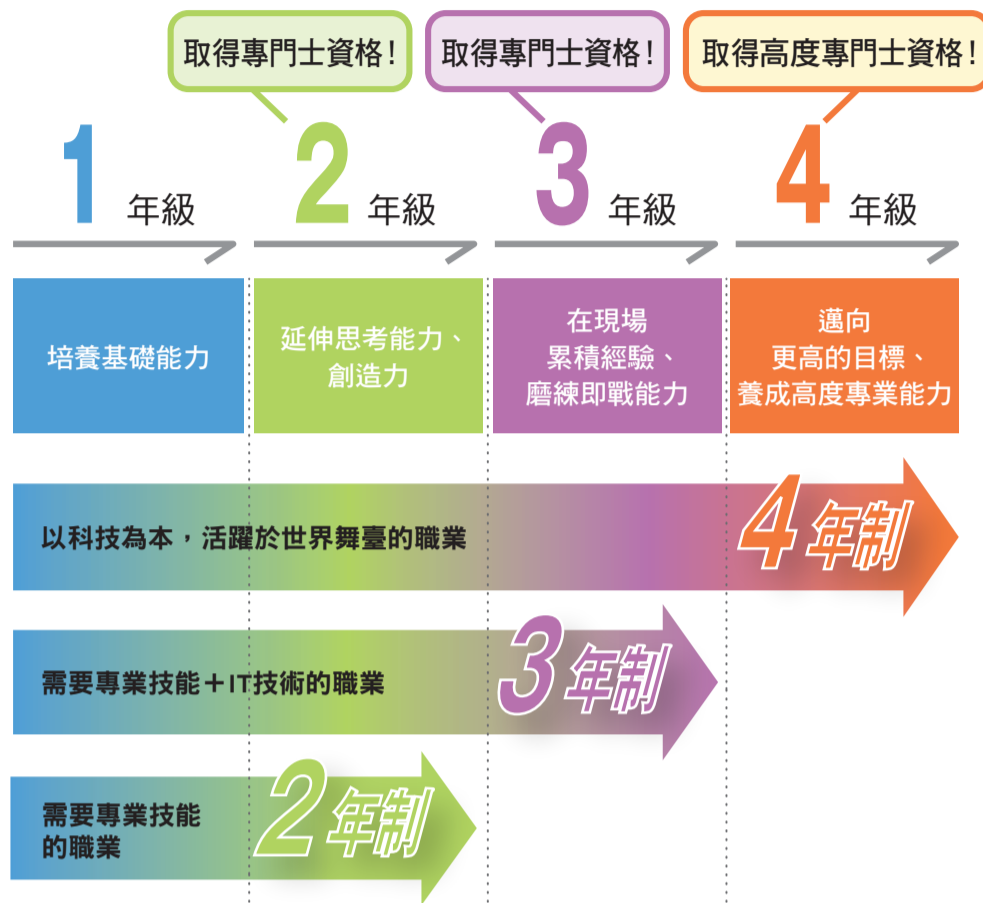

滋慶學園的「辦學理念」

實學教育

透過產學合作教育的實務訓練，不但能學習技術，還能學到身為專業人士所應具備的知識，擁有業界所需要的即戰力。

品格教育

培養作為社會人士應具備的待人處世之道、人際協調能力、管理能力等等。

國際教育

培養學生具備在國際化時代活躍的語言能力，以及能融入異國文化的適應能力。

滋慶學園COM集團的教育支柱「產學合作教育」