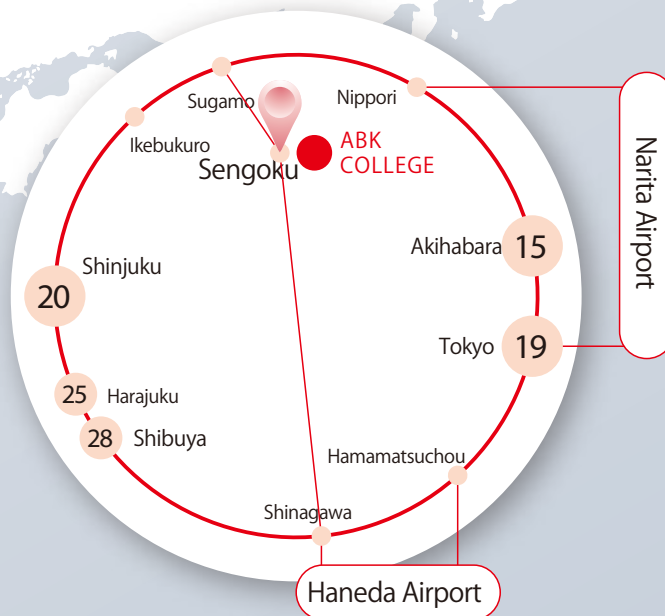

# ABK COLLEGE

開こう！ミライへの扉

半世紀の伝統を  
未来へ

with tradition  
since  
1957

学校法人 ABK学館 ABK学館日本語学校

活躍在世界各地ABK畢業生

10,000  
PEOPLE

# EXCELLENT REPUTATION

評判

1  
850

**選擇ABK 絕對沒錯！**

ABK COLLEGE坐落于, 以東京大學為核心且擁多所大學雲集文教區域-文京區, 雖位于市中心卻能保證閑靜的學習環境, 這在全國850所日語學校中, 也是屈指可數的。