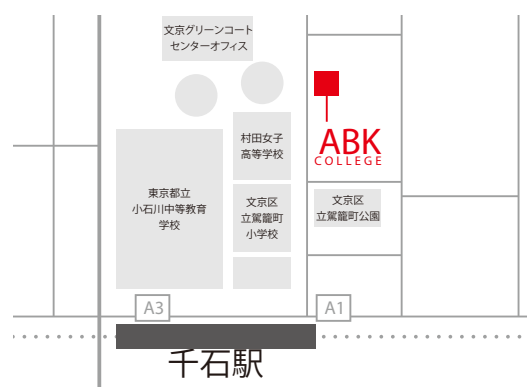

交通指南

都営地下鉄都営地下鉄三田線「千石駅」下車、
A1出口步行3分鐘

SNS

Facebook

<https://www.facebook.com/pages/category/Language-School/A-B-K-学館日本語学校-abkcollege-353889795263739/>

instagram

<https://www.instagram.com/abkcollege/>

Home page

<https://www.abk.ac.jp>

諮詢請洽

<https://www.abk.ac.jp/english/contact-us/>